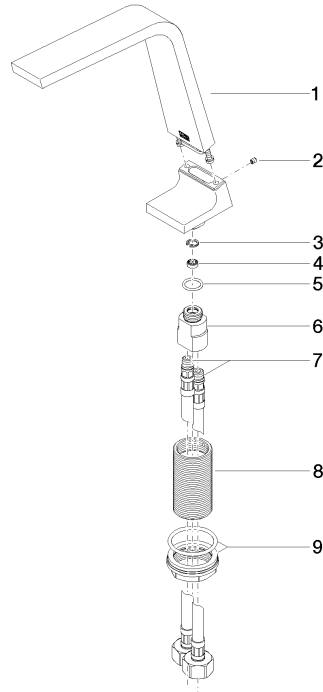

Benötigtes Zubehör

	eSET Touchfree Waschtischbatterie ohne Temperatureinstellung zur Kombination mit Wandarmaturen - •Min. Einbautiefe 90 mm •Max. Einbautiefe 125 mm	35 743 970 90
---	--	---------------

Nr.	Artikelnummer	Benennung	Verbaumenge	Lieferzeit
1	90 10 01 177 00 90	Elektrozubehoer	1	2
2	90 17 20 199 00 90	Halter	1	2
3	04 30 50 079 00 90	Ventil	1	2
4	04 10 01 050 00 90	Netzteil	1	60
5	04 30 31 024 01 90	Befestigungssatz	1	2

**CL.1 eSET Touchfree Waschtischbatterie ohne Ablaufgarnitur ohne
Temperatureinstellung - Chrom**

CL.1

ST 010 103 2705

- Ausladung 160 mm
- starrer Auslauf
- rechteckiges Strahlbild mit 40 Einzelstrahlen
- Armaturenhöhe 204 mm
- Höhe bis Luftsprudler 190 mm
- Bohrungsdurchmesser 35 mm
- 2x Druckschlauch M 10 x 1 eingeschraubt, dichtsicher
- Anschluss 1/2"
- Durchfluss max. 4 l/min
- bleifrei
- Dieses Produkt leistet einen Beitrag zur Erfüllung der Vorgaben von nachhaltigen Gebäudezertifizierungen, z.B. LEED®, BREEAM®, DGNB

ST 010 103 2705
mm [inches]

Durchflussdiagramm

Zertifikate

GDV_0400279. LGA_28686. IAPMO_N-4976. IAPMO_8834 (1). IAPMO_4976 (6).
WRAS_1512011. IAPMO_6397.

Ersatzteilstückliste

Nr.	Artikelnummer	Benennung	Verbaumenge	Lieferzeit
1	90 11 70 003 00-00	Auslauf	1	10
2	09 31 11 044 90	Stift	1	2
3	09 16 01 016 90	Ring	1	2
4	09 23 01 034 90	Durchflussbegrenzer	1	2
5	09 14 10 130 90	Dichtung	1	2
6	09 11 10 055 10 90	Anschluss	1	2
7	04 30 04 019 00 90	Schlauch	2	2
8	09 30 01 208 90	Anschluss	1	2
9	04 23 10 044 06 90	Befestigungssatz	1	2