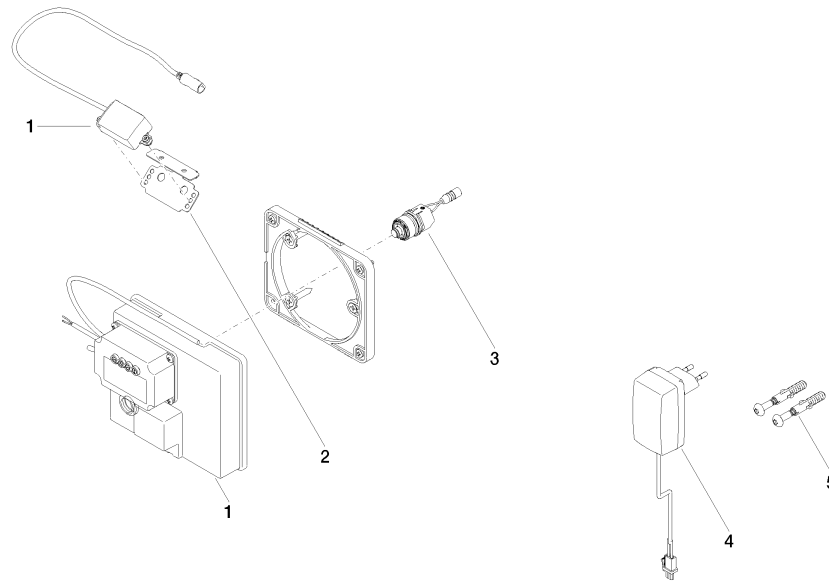

ST 010 103 2705

Ersatzteilstückliste

Nr.	Artikelnummer	Benennung	Verbaumenge	Lieferzeit
1	90 10 01 177 00 90	Elektrozubehoer	1	2
2	90 17 20 199 00 90	Halter	1	2
3	04 30 50 079 00 90	Ventil	1	2
4	04 10 01 050 00 90	Netzteil	1	60
5	04 30 31 024 01 90	Befestigungssatz	1	2