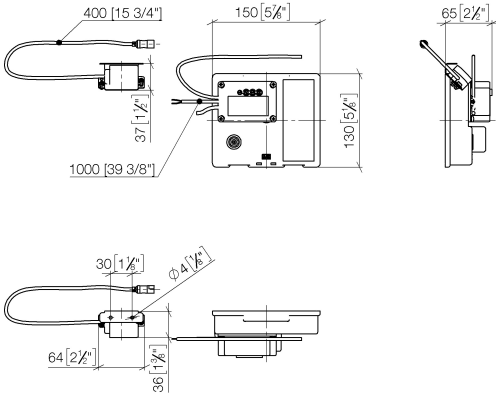

ST 010 103 2705
mm [inches]

Zertifikate

LGA_29120.	WRAS_1906116.	IAPMO_EGS.	CE000001_eSet_Tou chfree_20171206_D E_signed.	CE000002_eSet_Tou chfree_20171206_E N_signed.
LGA_29119.