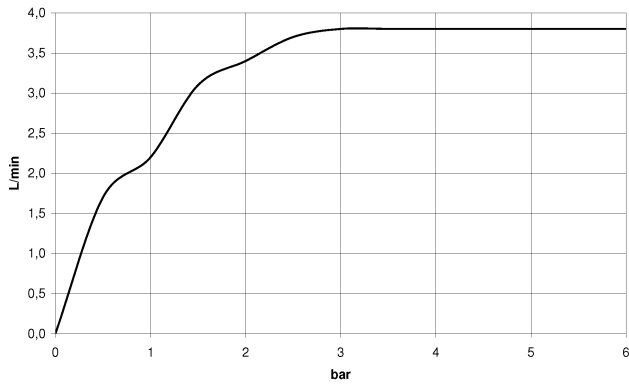

Durchflussdiagramm

Zertifikate

GDV_0400279.   LGA_28686.   IAPMO_N-4976.   IAPMO_8834 (1).   IAPMO_4976 (6).
WRAS_1512011.   IAPMO_6397.