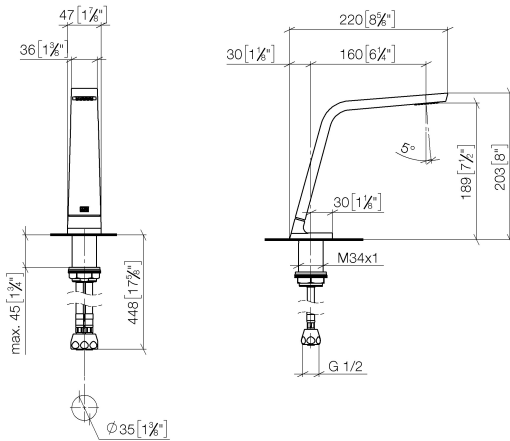

Benötigtes Zubehör

	eSET Touchfree Waschtischbatterie ohne Temperatureinstellung zur Kombination mit Wandarmaturen - •Min. Einbautiefe 90 mm •Max. Einbautiefe 125 mm	35 743 970 90
---	--	---------------

Nr.	Artikelnummer	Benennung	Verbaumenge	Lieferzeit
1	90 10 01 177 00 90	Elektrozubehoer	1	2
2	90 17 20 199 00 90	Halter	1	2
3	04 30 50 079 00 90	Ventil	1	2
4	04 10 01 050 00 90	Netzteil	1	60
5	04 30 31 024 01 90	Befestigungssatz	1	2

**CL.1 eSET Touchfree Waschtischbatterie ohne Ablaufgarnitur ohne
Temperatureinstellung - Chrom**

CL.1

ST 010 103 2705

- Ausladung 160 mm
- starrer Auslauf
- rechteckiges Strahlbild mit 40 Einzelstrahlen
- Armaturenhöhe 204 mm
- Höhe bis Luftsprudler 190 mm
- Bohrungsdurchmesser 35 mm
- 2x Druckschlauch M 10 x 1 eingeschraubt, dichtsicher
- Anschluss 1/2"
- Durchfluss max. 4 l/min
- bleifrei
- Dieses Produkt leistet einen Beitrag zur Erfüllung der Vorgaben von nachhaltigen Gebäudezertifizierungen, z.B. LEED®, BREEAM®, DGNB

ST 010 103 2705
mm [inches]

Durchflussdiagramm

Zertifikate

GDV_0400279. LGA_28686. IAPMO_N-4976. IAPMO_8834 (1). IAPMO_4976 (6).
WRAS_1512011. IAPMO_6397.

Ersatzteilstückliste

Nr.	Artikelnummer	Benennung	Verbaumenge	Lieferzeit
1	90 11 70 003 00-00	Auslauf	1	10
2	09 31 11 044 90	Stift	1	2
3	09 16 01 016 90	Ring	1	2
4	09 23 01 034 90	Durchflussbegrenzer	1	2
5	09 14 10 130 90	Dichtung	1	2
6	09 11 10 055 10 90	Anschluss	1	2
7	04 30 04 019 00 90	Schlauch	2	2
8	09 30 01 208 90	Anschluss	1	2
9	04 23 10 044 06 90	Befestigungssatz	1	2